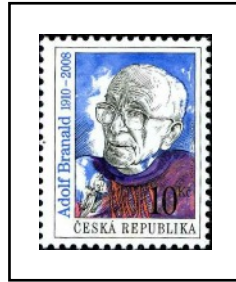

1849 FRANTIŠEK ŽENÍŠEK 1916
OLDŘICH A BOŽENA 1884

2010

Anniversaries 1

Adolf Branald

Karel Zeman

Luxembourg Dynasty

Astronomical Clock

K H Mácha